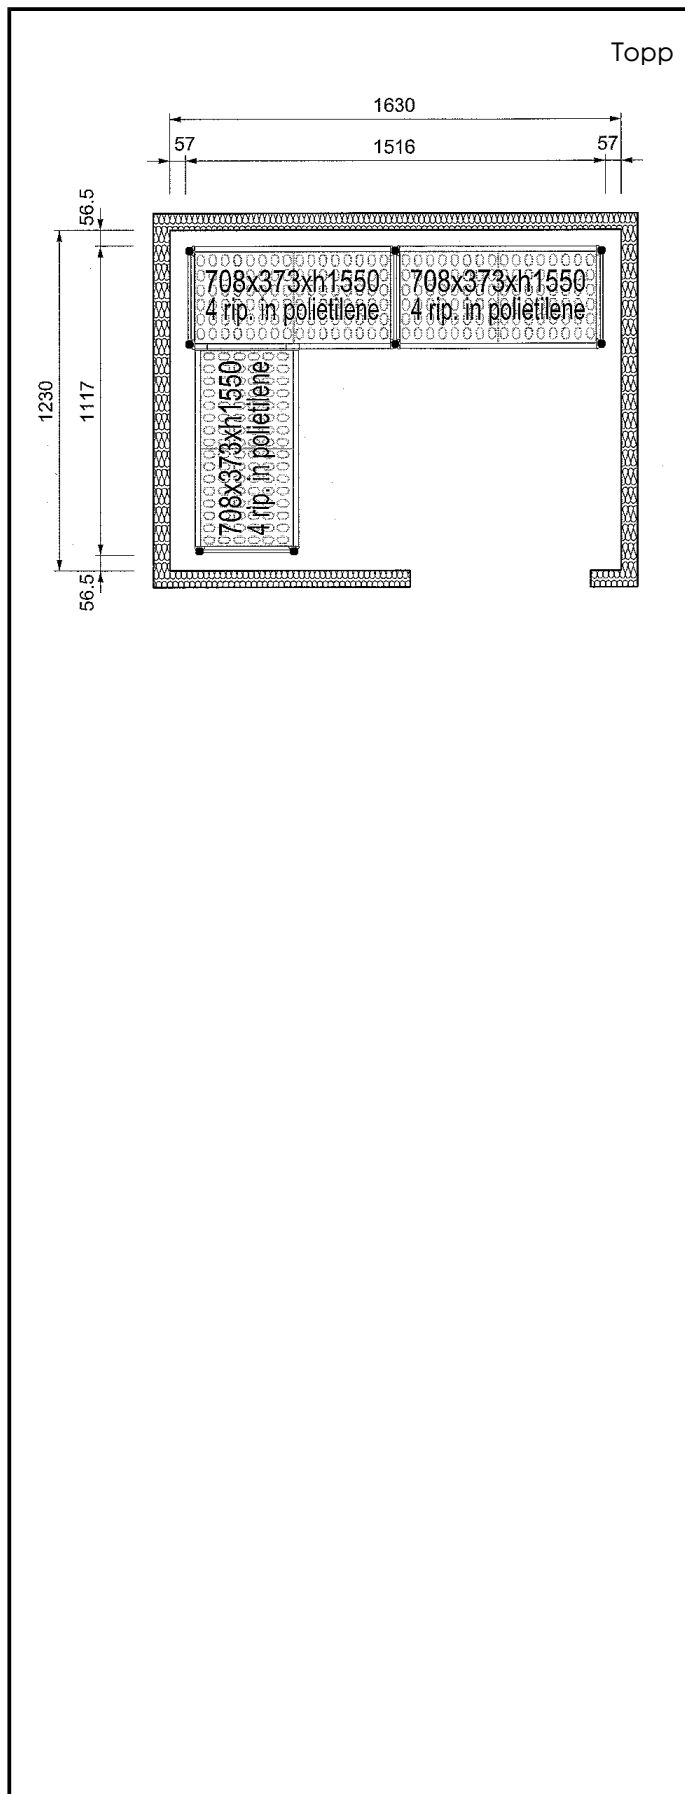

Viktig information

Yttermått, bredd	708 mm
137090 (CRS1612)	
Yttermått, djup	373 mm
Yttermått, höjd	1550 mm
Max kapacitetvikt:	1040 kg
Nettovikt:	41 kg
Uprights	2